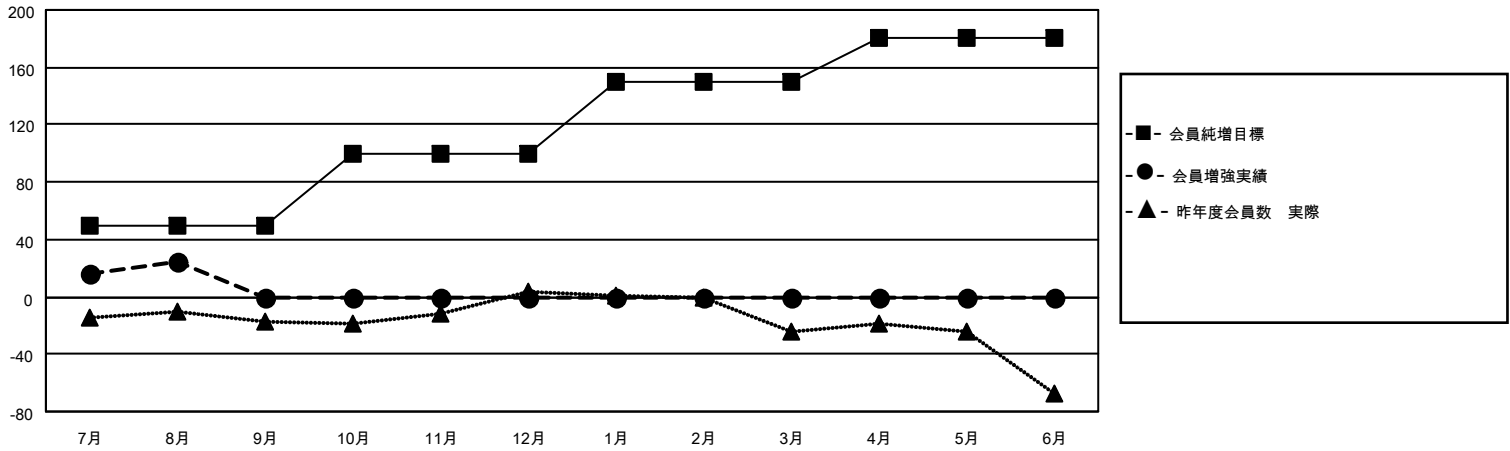

# MONTHLY MEMBERSHIP PROGRESS REPORT

地域 JAPAN

District 337 B

Results as of: 8/31/2021

クラブ			
結果：2021-2022			
四半期	新クラブ目標	新クラブ	解散クラブ
7月/8月/9月	0	0	0
10月/11月/12月	0	0	0
1月/2月/3月	0	0	0
4月/5月/6月	1	0	0

名			
結果：2021-2022			
四半期	会員純増目標	会員増強実績	退会者(転籍を含む)実際
7月/8月/9月	50	50	24
10月/11月/12月	50	0	0
1月/2月/3月	50	0	0
4月/5月/6月	30	0	0

新クラブ目標及び実績累計

会員目標及び実績累計

解散クラブ: 0	31 CLUBS OF 64 一名以上の新会 員を登録	<u>男女別</u>	
退会者		男性	1,862 (80.99%)
物故会員 1	<a href="#">会員累計データを見るには、ここをクリック</a>	女性	437 (19.01%)
クラブ解散 0		NON BINARY	0 (0.00%)
その他 23		PREFER NOT TO ANSWER	0 (0.00%)
合計 24		世帯主/家族会員合計	577
		国際会費半額の家族会員	316